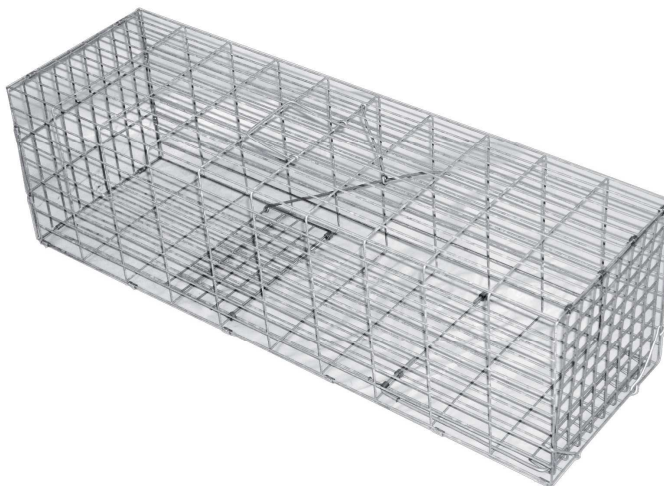

SISTEMA DI CATTURA INCRUENTA PER GATTI

Caratteristiche

Gabbia professionale in acciaio per esterni per la cattura incruenta di gatti vivi o di altri animali di simili dimensioni. Dotata di un ingresso con sportello di chiusura a caduta attivato automaticamente a seguito dell'ingresso dell'animale catturato. Tale sistema ne impedisce la fuga una volta entrato nella gabbia.

È inoltre dotata di una pratica maniglia per il trasporto.

Dimensioni: 23 x 23 x 77 cm

Peso: 1,942 Kg

Articolo	Codice	Confezione
Gabbia per Gatti	6-56-SXCAT	Singola