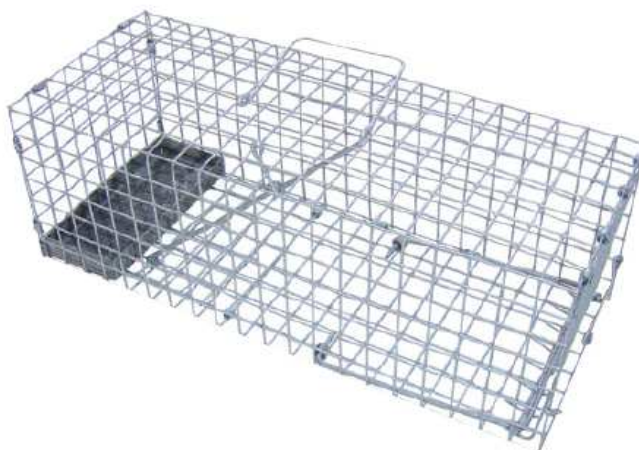

SISTEMA DI CATTURA INCRUENTA PER RATTI

Caratteristiche

Gabbia professionale in acciaio per la cattura incruenta di ratti vivi o di altri animali di simili dimensioni. Dotata di un ingresso con sportello di chiusura a caduta attivato automaticamente a seguito dell'ingresso dell'animale catturato. Tale sistema ne impedisce la fuga una volta entrato nella gabbia. Contiene in oltre ad un'estremità una vaschetta per esche in acciaio.

È inoltre dotata di una pratica maniglia per il trasporto.

Dimensioni: 15,5 x 14 x 38 cm

Peso: 0,6 Kg

Articolo	Codice	Confezione
Gabbia per ratti	6-56-SXRAT	Singola