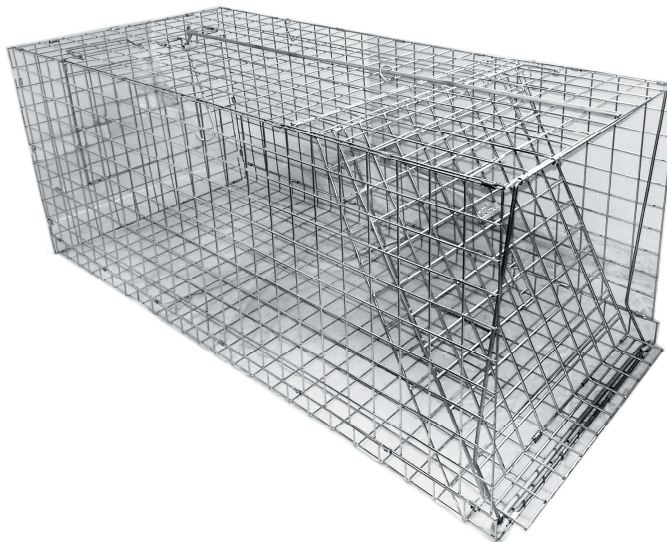

SISTEMA DI CATTURA INCRUENTA PER NUTRIE

Caratteristiche

Gabbia professionale in acciaio per esterni per la cattura incruenta di nutrie o altri animali di simili dimensioni. Il telaio in acciaio è ripiegabile per facilitare il trasporto e lo stoccaggio. È dotata di un ingresso con sportello di chiusura a caduta attivato automaticamente a seguito dell'ingresso dell'animale catturato. Tale sistema ne impedisce la fuga una volta che la trappola è scattata.

Dimensioni: 40 x 51 x 115 cm

Articolo	Codice	Confezione
Gabbia per Nutrie	6-56-SXFOX	Singola