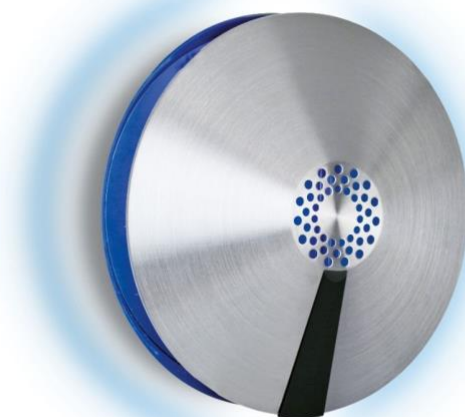

LAMPADA LED ORNAMENTALE CIRCOLARE IN ACCIAIO INOX

Caratteristiche

Aura™ Led è una lampada UV LED per il controllo professionale degli insetti volanti.

Il design circolare garantisce attrazione a 360° e prestazioni elevate di cattura.

Il corpo compatto in acciaio inox spazzolato e policarbonato UV-stabile la rende ideale per ambienti front-of-house.

La tavola collante nascosta mantiene un aspetto pulito e igienico.

Il design circolare garantisce una cattura completa degli insetti per prestazioni coerenti ed efficaci in aree rivolte al cliente.

L'uscita LED garantisce un'efficacia di cattura della mosca paragonabile alle tradizionali unità fluorescenti da 30 W per una protezione comprovata; i LED in dotazione consentono fino al 68% di risparmio energetico rispetto alle soluzioni fluorescenti.

Copertura	60 m ² , variabile in base all'ambiente e alle condizioni di utilizzo
Potenza	9,6 W
Lunghezza d'onda	365 nm
Struttura modello	Acciaio Inox
Colori disponibili	Acciaio Inox
Dimensioni	270 x 270 x 138 mm
Peso	0,96 kg
Installazione	Verticale
Pannello collante giallo con griglia	14,6 cm