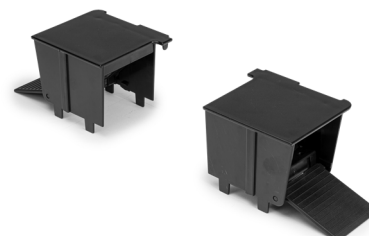

ACCESSORIO PER LA CATTURA DI TOPI E RATTI

Mouse Station Mini

Mouse Station Maxi

Mouse Station T-Rex

Caratteristiche

- 100% Made in Italy.
- 100% sostenibile: erogatori realizzati in plastica riciclata certificata, totalmente riciclabile.

Costruiti in materiale plastico policarbonato, anti UV, trasparente e dotato di 2 fori per il fissaggio a pavimento per un gancio di ancoraggio.

Permette, grazie alle due bascule poste nei due ingressi contrapposti, di catturare l'animale senza che esso abbia la possibilità di liberarsi. In aree dove non è permesso l'utilizzo delle esche rodenticide possono essere utilizzate esche virtuali.

Mouse Station Mini
Misure: 185x62x50 mm
Peso: 200 g
Compatibile con: Rhino

Mouse Station Maxi
Misure: 218x84x70 mm
Peso: 350 g
Compatibile con: Mammoth

Mouse Station T-Rex
Misure: 92x80x60 mm
Peso: 200 g
Compatibile con: T-Rex